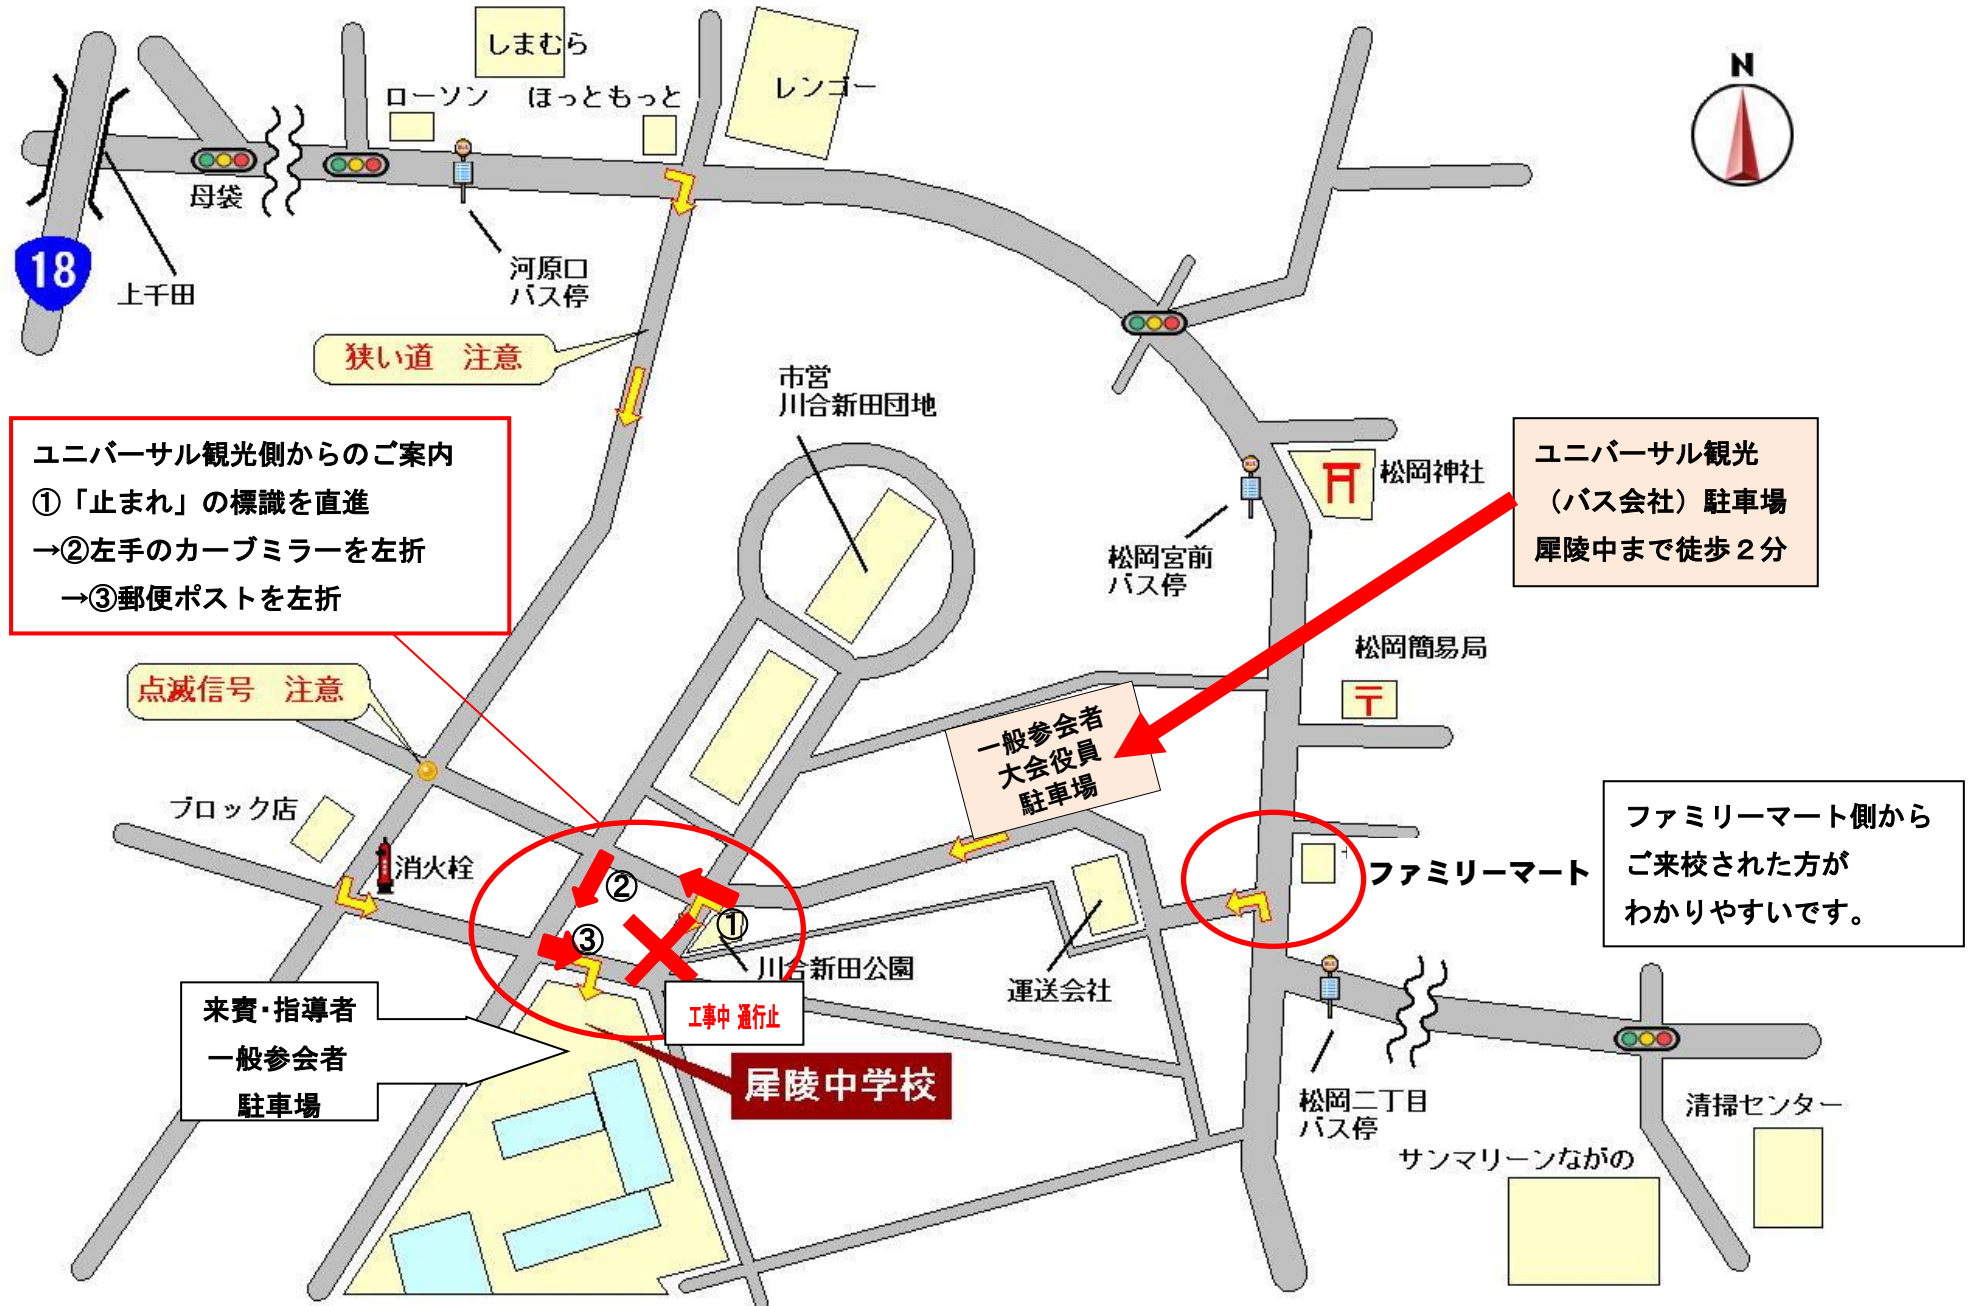

# 犀陵中学校 道路案内図

ユニバーサル観光側からのご案内  
①「止まれ」の標識を直進  
→②左手のカーブミラーを左折  
→③郵便ポストを左折

ユニバーサル観光  
(バス会社) 駐車場  
犀陵中まで徒歩 2分

ファミリーマート側から  
ご来校された方が  
わかりやすいです。

来賓・指導者  
一般参会者  
駐車場

犀陵中学校

工事中 通行止

一般参会者  
大会役員  
駐車場